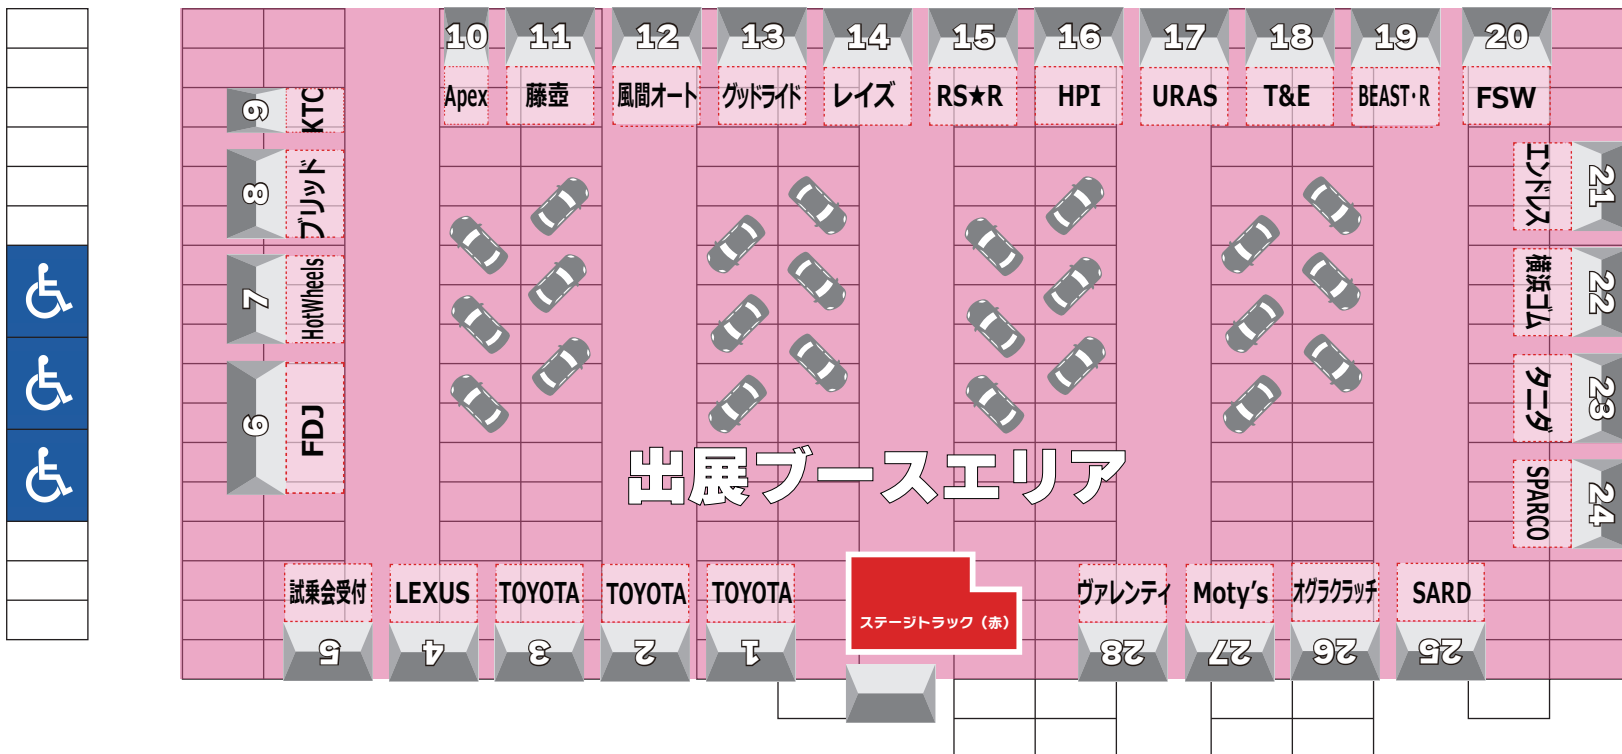

クレインガーデン

- ①-③ TOYOTA
- ④ LEXUS
- ⑤ 試乗会受付
- ⑥ FD JAPAN オフィシャルショップ
- ⑦ HotWheels
- ⑧ BRIDE
- ⑨ KTC
- ⑩ APEX
- ⑪ FUJITSUBO
- ⑫ 風間オートサービス
- ⑬ GOODRIDE
- ⑭ レイズ
- ⑮ RS★R
- ⑯ HPI
- ⑰ URAS
- ⑱ T&E
- ⑲ BEAST-R
- ⑳ 富士スピードウェイ
- ㉑ エンドレス
- ㉒ 横浜ゴム
- ㉓ タニダ
- ㉔ SPARCO
- ㉕ SARD
- ㉖ オグラクラッチ
- ㉗ Moty's
- ㉘ ヴァレンティ